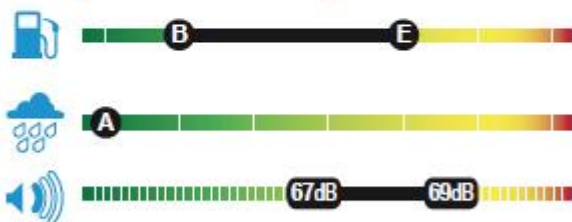

Etiquetado Europeo**